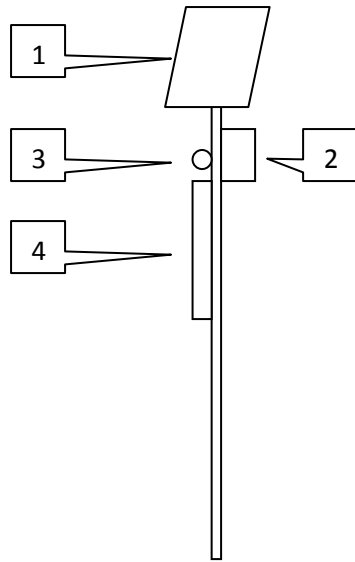

Jelzési kép színösszeállítása:

- Alap: fekete
- Keret: piros
- Felirat: fehér

Ábraméret (piros színű kör) D=600 mm, felirat betűmagassága 210 mm és megjeleníthető mind a 30, 40, 50 illetve 60-as sebességkorlátozás is. A számok vastagsága normál, kialakításuk az ÚT 2-1.124 ÚME szerinti.

Tábla mérete:

- Magasság: 820 mm
- Szélesség: 720 mm
- Mélység: 90 mm

SFB Berendezés műszaki paramétere:

Napelem:

- Típus: KS-9
- Csúcsteljesítmény: 95W
- Munkaponti feszültség: 18,3V
- Mechanikai adatok: 1224 x 545 x 39,5 mm 9kg
- Cellák típusa: Monokristályos