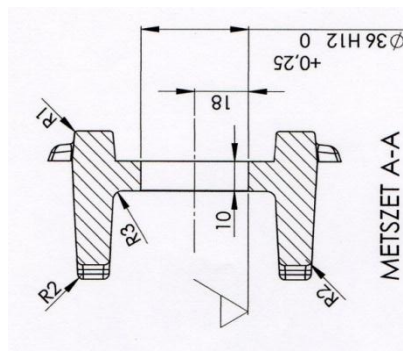

Öntvény prizma test mérete:

- Magasság: 50 mm
- Szélesség: 98 mm
- Mélység: 180 mm

Elektrotraffic Kft.

1188. Budapest, Eke u. 45/A Tel.: (06 1) 630-6310 +36 (30) 452-00-53 +36 (30) 616-22-40

Adószám: 23189085-2-43 Bankszámlaszám: 11718000-20450146

Web: www.electrotraffic.hu

Aktív prizma szem

Az aktív prizma szem két részből áll egy védő sapka és egy led vasfoglalat. A vasfoglalatba 3mm-es lencsébe helyeztet led dióda található, aminek oldalankét maximális beültetési darabszáma 5db. Saválló anyagból készül a sapka és a led vasfoglalat ezért jobban ellenáll az útszóró sónak és különböző időjárási viszonyoknak. Ledek színének beültetés bármilyen lehet.